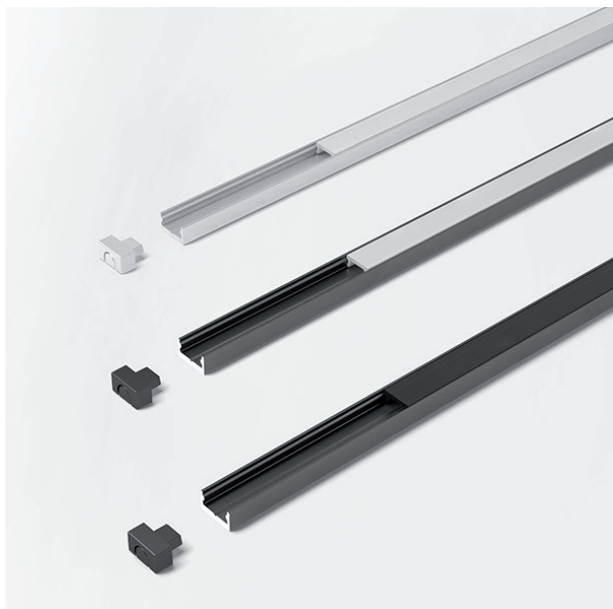

PRODUCTO

CHANNELLINE I

► DESCRIPCIÓN

Perfil de aluminio para montar en o sobre, para luz lineal, modelo ChannelLine I, para bordes de muebles. Es un perfil para combinación con una luz Versa. Posibilidad de aplicar conectores en el perfil (en caso de usar solo una Versa). Recomendado para Versa Inside 233 HP y Versa Linear.

REFERENCIAS

- -2000 mm: 5587401 (aluminio/opalino), 5587405 (negro/opalino), 5587407 (negro/negro).
- -2000 mm (juego de 10 piezas): 5587411 (aluminio/opalino), 5587415 (negro/opalino), 5587417 (negro/negro).
- -3000 mm: 5587402 (aluminio/opalino), 5587406 (negro/opalino), 5587408 (negro/negro).
- -3000 mm (juego de 10 piezas): 5587412 (aluminio/opalino), 5587416 (negro/opalino), 5587418 (negro/negro).
- -Tapa de extremo (juego de 2 piezas) lacada: 2556301 (aluminio/opalino), 2556305 (negro/opalino), 2556305 (negro/negro).
- -Pieza de muestra de perfil 300: 5002101 (aluminio/opalino), 5002201 (negro/opalino), 5002201 (negro/negro).
- -Pieza de muestra cubierta 300 mm: 5002601 (aluminio/opalino), 5002601 (negro/opalino), 5002801 (negro/negro).
- -Paño de limpieza (isopropanol): 3650201 (aluminio/opalino), 3650201 (negro/opalino) (3650201 (negro/negro).

Características

Aplicación: Luz de superficie a medida, sobre todo filigrana.

Cubierta: Negro/opalino.

Combinación recomendada: Versa 60 (opalina), Versa 90 (opalina), Versa 120.

IMÁGENES