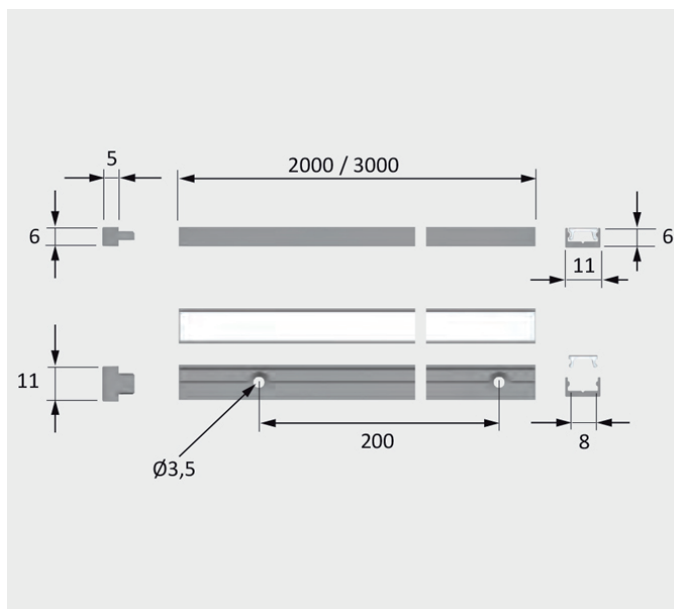

PRODUCTO

CHANNELLINE I

► DESCRIPCIÓN

Perfil de aluminio para montar en o sobre, para luz lineal, modelo ChannelLine I, para bordes de muebles. Es un perfil para combinación con una luz Versa. Posibilidad de aplicar conectores en el perfil (en caso de usar solo una Versa). Recomendado para Versa Inside 233 HP y Versa Linear.

REFERENCIAS

- -2000 mm: 5587401 (aluminio/opalino), 5587405 (negro/opalino), 5587407 (negro/negro).
- -2000 mm (juego de 10 piezas): 5587411 (aluminio/opalino), 5587415 (negro/opalino), 5587417 (negro/negro).
- -3000 mm: 5587402 (aluminio/opalino), 5587406 (negro/opalino), 5587408 (negro/negro).
- -3000 mm (juego de 10 piezas): 5587412 (aluminio/opalino), 5587416 (negro/opalino), 5587418 (negro/negro).
- -Tapa de extremo (juego de 2 piezas) lacada: 2556301 (aluminio/opalino), 2556305 (negro/opalino), 2556305 (negro/negro).
- -Pieza de muestra de perfil 300: 5002101 (aluminio/opalino), 5002201 (negro/opalino), 5002201 (negro/negro).
- -Pieza de muestra cubierta 300 mm: 5002601 (aluminio/opalino), 5002601 (negro/opalino), 5002801 (negro/negro).
- -Paño de limpieza (isopropanol): 3650201 (aluminio/opalino), 3650201 (negro/opalino) (3650201 (negro/negro).

Características

Aplicación: Luz de superficie a medida, sobre todo filigrana.

Cubierta: Negro/opalino.

Combinación recomendada: Versa 60 (opalina), Versa 90 (opalina), Versa 120.

IMÁGENES