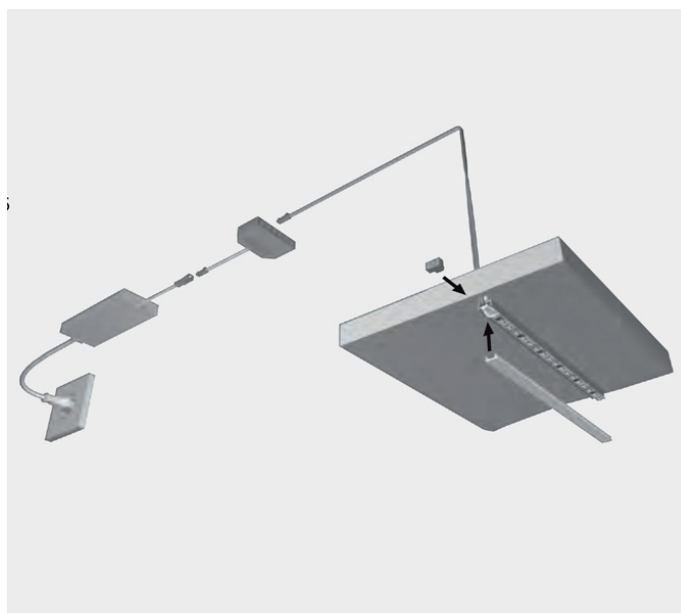

PRODUCTO

CHANNELLINE I

► DESCRIPCIÓN

Perfil de aluminio para montar en o sobre, para luz lineal, modelo ChannelLine I, para bordes de muebles. Es un perfil para combinación con una luz Versa. Posibilidad de aplicar conectores en el perfil (en caso de usar solo una Versa). Recomendado para Versa Inside 233 HP y Versa Linear.

REFERENCIAS

- -2000 mm: 5587401 (aluminio/opalino), 5587405 (negro/opalino), 5587407 (negro/negro).
- -2000 mm (juego de 10 piezas): 5587411 (aluminio/opalino), 5587415 (negro/opalino), 5587417 (negro/negro).
- -3000 mm: 5587402 (aluminio/opalino), 5587406 (negro/opalino), 5587408 (negro/negro).
- -3000 mm (juego de 10 piezas): 5587412 (aluminio/opalino), 5587416 (negro/opalino), 5587418 (negro/negro).
- -Tapa de extremo (juego de 2 piezas) lacada: 2556301 (aluminio/opalino), 2556305 (negro/opalino), 2556305 (negro/negro).
- -Pieza de muestra de perfil 300: 5002101 (aluminio/opalino), 5002201 (negro/opalino), 5002201 (negro/negro).
- -Pieza de muestra cubierta 300 mm: 5002601 (aluminio/opalino), 5002601 (negro/opalino), 5002801 (negro/negro).
- -Paño de limpieza (isopropanol): 3650201 (aluminio/opalino), 3650201 (negro/opalino) (3650201 (negro/negro).

Características

Aplicación: Luz de superficie a medida, sobre todo filigrana.

Cubierta: Negro/opalino.

Combinación recomendada: Versa 60 (opalina), Versa 90 (opalina), Versa 120.

IMÁGENES